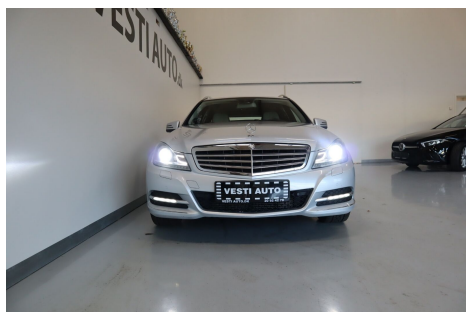

## Mercedes C200 · 2,2 · CDi Elegance stc. BE

**Pris: 134.900,-**

Type:	Personvogn
Modelår:	2011
1. indreg:	10/2011
Kilometer:	174.000 km.
Brændstof:	Diesel
Farve:	Sølvmetal
Antal døre:	5

BEMÆRK lys læder kabine · xenonlys · navigation (integreret) · 6 gear · 17" alufælge · 2 zone klima · fjernb. c.lås · parkeringssensor for + bag · fartpilot · kørecomputer · infocenter · startspærre · udv. temp. måler · højdejust. forsæde · 4x el-ruder · el-spejle m/varme · automatisk start/stop · cd/radio · multifunktionsrat · bluetooth · armlæn · bagagerumsdækken · læderindtræk · læderrat · tågelygter · automatisk lys · 7 airbags · abs · esp · servo · tagræling · lev. nysynet · service ok · træk. Bilen kan leveres med 12 mdr. udvidet mekanisk svigt forsikring · med landsdækkende service. Kontakt os gerne for fremvisning af bil · samt leasing/finansieringstilbud. Kan finansieres med 0 Kr. i udbetaling. Vi tilbyder levering af din nye bil i hele DK mod mindre beløb. Finansiering 5 · 25% variabel · løbetid: 96 mdr. Udbetaling: 29000 kr. · Mdl ydelse: 1663 kr. (V851) Der tages forbehold for indtastnings og beregningsfejl.. Se vores mere end 100 biler på Vesti.dk