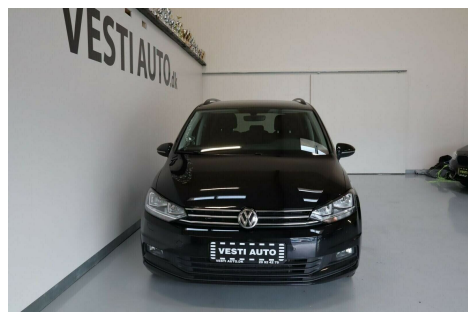

VW Touran · 2,0 · TDi 150 Comfortline DSG 7prs

Pris: 259.900,-

Type:	Personvogn
Modelår:	2016
1. indreg:	09/2016
Kilometer:	127.000 km.
Brændstof:	Diesel
Farve:	Sortmetal
Antal døre:	5

□ RENTEKAMPAGNE 0 ·99 % Fast Rent □ Bilen bliver vist med 19" alufælge · 2020 ny model touch skærm · automatisk parkerings system · bakkamera · adaptiv fartpilot · navigation (integreret) · ergo comfortsæde m. massage · svingbart træk (manuel) · varme i forrude · aut.gear/DSG 6g · ratgearskifte · 16" alufælge · (19" alufælge merpris) · fuldaut. klima · 3 zone klima · fjernb. c.lås · fartpilot · kørecomputer · infocenter · startspærre · auto. nedbl. bakspejl · udv. temp. måler · regnsensor · sædevarme · højdejust. forsæder · 4x el-ruder · el-klapbare sidespejle m. varme · parkeringssensor (bag) · parkeringssensor (for) · automatisk start/stop · dæktryksmåler · elektrisk parkeringsbremse · cd/radio · multifunktionsrat · bluetooth · musikstreaming via bluetooth · (android auto · apple carplay merpris) · usb tilslutning · armlæn · isofix · bagagerumsdækken · kopholder · stofindtræk · læderrat · tågelygter · automatisk lys · 6 airbags · abs · esp · servo · tagræling · mørktonede ruder i bag · service ok · diesel partikel filter. v801 Bilen kan leveres med 12 mdr. udvidet mekanisk svigt forsikring · med landsdækkende service. Kontakt os gerne for fremvisning af bil · samt leasing/finansieringstilbud. Kan Finansieres med 0 Kr. i udbetaling. Vi tilbyder levering af din nye bil i hele DK mod mindre beløb.