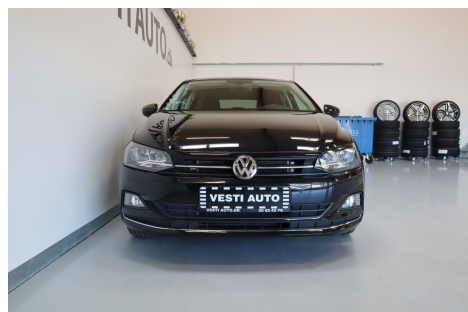

VW Polo · 1,0 · TSi 115 Highline DSG

Pris: 194.900,-

Type:	Personvogn
Modelår:	2018
1. indreg:	12/2017
Kilometer:	35.000 km.
Brændstof:	Benzin
Farve:	Sortmetal
Antal døre:	5

□ RENTEKAMPAGNE 0 ·39 % Fast Rente □ Bilen bliver vist med 18" alufælge (merpris) · adaptiv fartpilot · apple carplay · android auto · aut.gear/DSG 7g · 15" alufælge · (18" alufælge merpris) · fuldaut. klima · 2 zone klima · fjernb. c.lås · fartpilot · kørecomputer · infocenter · startspærre · auto. nedbl. bakspejl · udv. temp. måler · regnsensor · sædevarme · højdejust. forsæder · 4x el-ruder · el-spejle m/varme · parkeringssensor (bag) · parkeringssensor (for) · automatisk start/stop · dæktryksmåler · cd/radio · multifunktionsrat · bluetooth · musikstreaming via bluetooth · usb tilslutning · armlæn · isofix · bagagerumsdækken · kopholder · stofindtræk · læderrat · tågelygter · automatisk lys · 6 airbags · abs · esp · servo · mørktonede ruder i bag · service ok · (træk merpris) v1290 Bilen kan leveres med 24 mdr. udvidet mekanisk svigt forsikring · med landsdækkende service. Kontakt os gerne for fremvisning af bil · samt leasing/finansieringstilbud. Kan Finansieres med 0 Kr. i udbetaling. Vi tilbyder levering af din nye bil i hele DK mod mindre beløb. ----- Finansiering 0 ·39 % Fast Rente løbetid 96 mdr. Udbetaling Kr. 39.000 ydelse pr mdr kr. 1904 ÅOP efter skat 4 ·06 % ----- Finansiering 5 ·25 % Variabel Rente løbetid 96 mdr. Udbetaling kr. 0 ydelse pr mdr kr. 2723 ----- Leasingtilbud erhverv 24 måneder Førstegangsydelse + moms Kr. 12.000 Ydelse pr mdr + moms Kr. 2650 Restværdi + moms Kr. 65.000 ----- Leasingtilbud privat 24 måneder Førstegangsydelse inkl moms Kr. 15.000 Ydelse pr mdr inkl moms Kr. 3312 Restværdi + moms Kr. 65.000 ----- BILENS-PRIS INCL. AFGIFT KR. 194.900 ----- Der tages forbehold for indtastnings og beregningsfejl.. Se vores mere end 100 biler på Vesti.dk ·