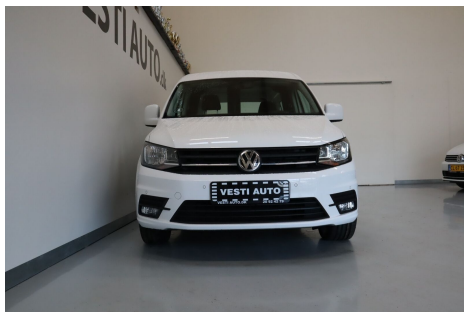

VW Caddy · 2,0 · TDi 102 DSG BMT Van

Pris: 179.900,- inkl. moms

Type:	Varevogn -Moms
Modelår:	2017
1. indreg:	05/2017
Kilometer:	52.000 km.
Brændstof:	Diesel
Farve:	Hvid
Antal døre:	4

automatisk parkerings system · aut.gear/DSG · motorkabinevarmer (SMS start merpris) · skydedørere på begge sider · 15" stålfælge · (18" alufælge merpris) · fjernb. c.lås · fartpilot · kørecomputer · infocenter · startspærre · udv. temp. måler · sædevarme · højdejust. forsæder · el-ruder for · el-spejle m/varme · cd/radio · bluetooth · musikstreaming via bluetooth · kopholder · stofindtræk · læderrat · tågelygter · 6 airbags · abs · esp · servo · service ok · træk · diesel partikel filter. Bilen kan leveres med 24 mdr. udvidet mekanisk svigt forsikring · med landsdækkende service. Kontakt os gerne for fremvisning af bil · samt leasing/finansieringstilbud. Kan Finansieres med 0 Kr. i udbetaling. Vi tilbyder levering af din nye bil i hele DK mod mindre beløb. Finansiering % variabel · løbetid: mdr. Udbetaling: kr. · Mdl ydelse: kr. · (V823) Der tages forbehold for indtastnings og beregningsfejl.. Se vores mere end 100 biler på Vesti.dk ·

Motor	Ydelse	Transmission	Mål	Økonomi
Volume: 2,0	Effekt: 102 HK.	Forhjulstræk	Længde: 451 cm.	Tank: 55 l.
Cylinder: 4	Moment: 250	Gear: Automatgear	Bredde: 179 cm.	Km/l: 20,4 l.
Antal ventiler: 16	Topfart: 170 ktm/t.		Højde: 182 cm	Ejeravgift: DKK 4.680
	0-100 km/t.: 12,10 sek.		Vægt: 1.415 kg.	Produktionsår: -