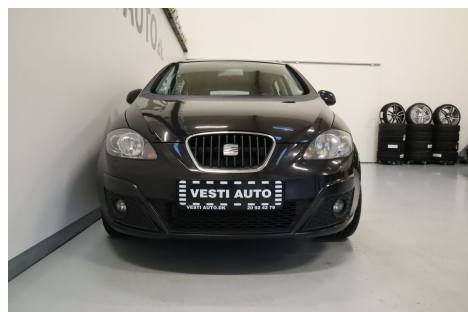

Seat Altea XL · 1,6 · TDi Style eco

Pris: 59.900,-

Type:	Personvogn
Modelår:	2011
1. indreg:	04/2011
Kilometer:	200.000 km.
Brændstof:	Diesel
Farve:	Sortmetal
Antal døre:	5

□ RENTEKAMPAGNE 0 ·99 % Fast Rente □ Bilen bliver vist med 19" alufælge · 16" alufælge · (19" alufælge merpris) · fuldaut. klima · 2 zone klima · fjernb. c.lås · fartpilot · infocenter · startspærre · sædevarme · højdejust. forsæder · 4x el-ruder · el-klapbare sidespejle m. varme · cd/radio · multifunktionsrat · aux tilslutning · isofix · kopholder · stofindtræk · læderrat · tågelygter · 6 airbags · abs · esp · servo · træk. V1300 Kontakt os gerne for fremvisning af bil · samt leasing/finansieringstilbud. Vi tilbyder levering af din nye bil i hele DK mod mindre beløb. ----- Finansiering 0 ·99 % Fast Rente løbetid 24 mdr. Udbetaling Kr. 13.000 ydelse pr mdr kr. 2844 ----- Finansiering 0 ·49 % Variabel Rente løbetid 24 mdr. Udbetaling Kr. 13.000 ydelse pr mdr kr. 2828 ----- Finansiering 5 ·25 % variabel rente løbetid 96 mdr. Udbetaling kr. 0 ydelse pr mdr kr 1065 ----- BILENS-PRIS INCL. AFGIFT KR. 64.900.-

----- Der tages forbehold for indtastnings og beregningsfejl.. Se vores mere end 100 biler på Vesti.dk

Motor	Ydelse	Transmission	Mål	Økonomi
Volume: 1,6	Effekt: 105 HK.	Forhjulstræk	Længde: 447 cm.	Tank: 55 l.
Cylinder: 4	Moment: 250	Gear: Manuel gear	Bredde: 177 cm.	Km/l: 22,2 l.
Antal ventiler: 16	Topfart: 183 ktm/t.		Højde: 158 cm	Ejeravgift:
	0-100 km/t.: 12,4 sek.		Vægt: 1.380 kg.	DKK 4.420
				Produktionsår:
				-