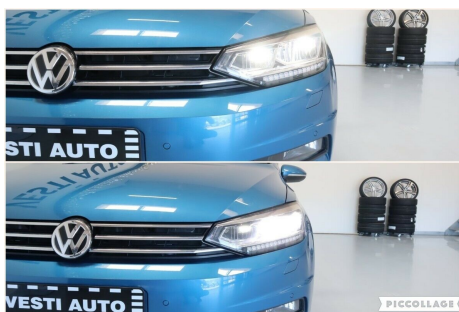

VW Touran · 2,0 · TDi 150 Highline DSG 7prs

Pris: 254.900,-

| | |
|-------------|-------------|
| Type: | Personvogn |
| Modelår: | 2017 |
| 1. indreg: | 11/2017 |
| Kilometer: | 150.000 km. |
| Brændstof: | Diesel |
| Farve: | Blåmetal |
| Antal døre: | 5 |

Moment: 340
Topfart: 208 km/t.
0-100 km/t.: 9,3 sek.

Gear: Automatgear

Bredde: 183 cm.
Højde: 166 cm
Vægt: 1.471 kg.

Tank: 58 l.
Km/l: 21,3 l.
Ejeravgift:
DKK 4.920
Produktionsår:
-

*Forbehold for indtastnings og beregningsfejl.