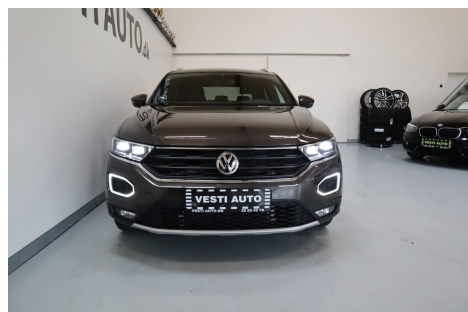

# VW T-Roc · 2,0 · TSi 190 Sport DSG 4Motion

**Pris: 349.900,-**

Type:	Personvogn
Modelår:	2018
1. indreg:	06/2018
Kilometer:	22.000 km.
Brændstof:	Benzin
Farve:	Brunmetal
Antal døre:	5

RENTEKAMPAGNE 0 ·39 % Fast Rente  GÆLDER KUN SEPTEMBER MDR. Bilen bliver vist med 19" alufælge · fuld led forlygter · 4 Motion · adaptiv fartpilot · digitalt cockpit · blindvinkelsassistent · vognbaneassistent · Ambiente belysning · apple carplay · android auto · aut.gear/DSG 7g · ratgearskifte · 18" alufælge · (19" alufælge merpris) · fuldaut. klima · 2 zone klima · fjernb. c.lås · fartpilot · kørecomputer · infocenter · startspærre · auto. nedbl. bakspejl · udv. temp. måler · regnsensor · sædevarme · højdejust. forsæder · 4x el-ruder · el-klapbare sidespejle m. varme · parkeringssensor (bag) · parkeringssensor (for) · automatisk start/stop · dæktryksmåler · elektrisk parkeringsbremse · cd/radio · multifunktionsrat · bluetooth · musikstreaming via bluetooth · usb tilslutning · armlæn · isofix · bagagerumsdækken · kopholder · dellæder · kunstlæder · læderrat · tågelygter · automatisk lys · 6 airbags · abs · esp · servo · tagræling · mørktonede ruder i bag · service ok · (træk merpris). v1281 Bilen kan leveres med 24 mdr. udvidet mekanisk svigt forsikring · med landsdækkende service. Kontakt os gerne for fremvisning af bil · samt leasing/finansieringstilbud. Kan Finansieres med 0 Kr. i udbetaling. Vi tilbyder levering af din nye bil i hele DK mod mindre beløb. ----- Finansiering 0 ·39 % Fast rente løbetid 96 mdr. Udbetaling kr. 70.000 ydelse pr mdr kr. 3263 ÅOP Efter Skat 2 ·60 % -----  
 Finansiering Blanco 5 ·25 % variabel rente løbetid 96 mdr. Udbetaling Kr. 0 ydelse pr mdr Kr. 4706  
 ----- Leasingtilbud erhverv 12 måneder Førstegangsydelse + moms Kr. 40.000 Ydelse pr mdr + moms Kr. 3549 Restværdi + moms Kr. 125.000 ----- Leasingtilbud privat 12 måneder Førstegangsydelse inkl moms Kr. 50.000 Ydelse pr mdr inkl moms Kr. 4399 Restværdi + moms Kr. 125.000  
 ----- BILENS-PRIS INCL. AFGIFT KR. 349.900.- ----- Der tages forbehold for indtastnings og beregningsfejl. Se vores mere end 100 biler på Vesti.dk ·