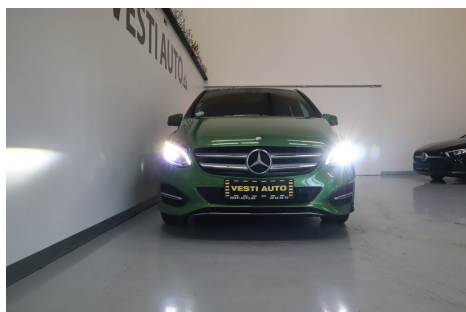

## Mercedes B200 d · 2,2 · Urban aut.

**Pris: 269.900,-**

Type:	Personvogn
Modelår:	2016
1. indreg:	12/2015
Kilometer:	58.000 km.
Brændstof:	Diesel
Farve:	Grønmetal
Antal døre:	5

fuld led forlygter · aut.gear/DCT 7g · 17" alufælge · 2 zone klima · fjernb. c.lås · parkeringssensor for + bag · ratgearskifte · fartpilot · kørecomputer · infocenter · startspærre · auto. nedbl. bakspejl · udv. temp. måler · regnsensor · sædevarme · højdejust. forsæde · 4x el-ruder · el-klapbare sidespejle m. varme · automatisk start/stop · dæktryksmåler · cd/radio · multifunktionsrat · bluetooth · (forberedt til navigation) · armlæn · isofix · bagagerumsdækken · kopholder · kunstlæder · læderrat · tågelygter · automatisk lys · 6 airbags · abs · esp · servo · service ok · (træk merpris) · diesel partikel filter. Bilen kan leveres med 24 mdr. udvidet mekanisk svigt forsikring · med landsdækkende service. Kontakt os gerne for fremvisning af bil · samt leasing/finansieringstilbud. Kan finansieres med 0 Kr. i udbetaling. Vi tilbyder levering af din nye bil i hele DK mod mindre beløb. Finansiering 2 · 49% variabel · løbetid: 96 mdr. Udbetaling: 54000 kr. · ydelse: 2758 kr. pr mdr. (v833) Der tages forbehold for indtastnings og beregningsfejl.. Se vores mere end 100 biler på Vesti.dk.

Motor	Ydelse	Transmission	Mål	Økonomi
Volume: 2,2	Effekt: 136 HK.	Forhjulstræk	Længde: 439 cm.	Tank: 50 l.
Cylinder: 4	Moment: 300	Gear: Automatgear	Bredde: 179 cm.	Km/l: 24,4 l.
Antal ventiler: 16	Topfart: 210 ktm/t.		Højde: 156 cm	Ejeravgift:
	0-100 km/t.: 9,80 sek.		Vægt: 1.505 kg.	DKK 3.020
				Produktionsår:
				-