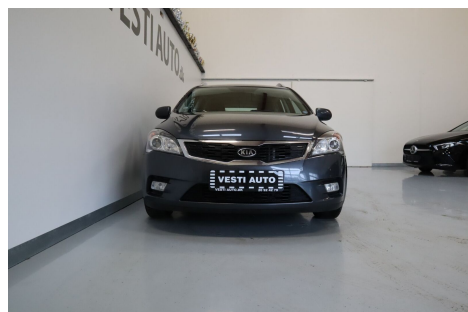

Kia Ceed · 1,6 · CRDi 115 Active SW

**Pris: 49.900,-**

Type:	Personvogn
Modelår:	2011
1. indreg:	03/2011
Kilometer:	252.000 km.
Brændstof:	Diesel
Farve:	Koksmetal
Antal døre:	5

Synet 04/2019 · 6 gear · 16" stålfælge(sommer 9 · 15" Alufælge vinter · 2 zone klima · fjernb. c.lås · fartpilot · infocenter · startspærre · kørecomputer · udv. temp. måler · sædevarme · højdejust. forsæde · 4x el-ruder · el-spejle · cd/radio · multifunktionsrat · bagagerumsdækken · kopholder · stofindtræk · læderrat · tågelygter · 6 airbags · abs · esp · servo · træk. Kontakt os gerne for fremvisning af bil · samt leasing/finansieringstilbud. Kan finansieres med 0 Kr. i udbetaling. Vi tilbyder levering af din nye bil i hele DK mod mindre beløb. Finansiering % variabel · løbetid: mdr. Udbetaling: kr. · ydelse: kr. pr mdr. (V841) Der tages forbehold for indtastnings og beregningsfejl.. Se vores mere end 100 biler på Vesti.dk

Motor	Ydelse	Transmission	Mål	Økonomi
Volume: 1,6	Effekt: 115 HK.	Forhjulstræk	Længde: 449 cm.	Tank: 53 l.
Cylinder: 4	Moment: 255	Gear: Manuel gear	Bredde: 179 cm.	Km/l: 22,2 l.
Antal ventiler: 16	Topfart: 188 km/t.		Højde: 153 cm	Ejerafgift:
	0-100 km/t.: 11,70 sek.		Vægt: 1.319 kg.	DKK 3.840
				Produktionsår:
				-