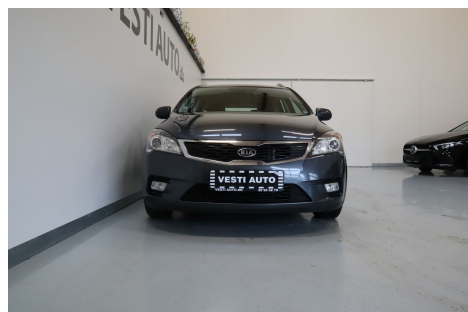

## Kia Ceed · 1,6 · CRDi 115 Active SW

**Pris: 49.900,-**

Type:	Personvogn
Modelår:	2011
1. indreg:	03/2011
Kilometer:	252.000 km.
Brændstof:	Diesel
Farve:	Koksmetal
Antal døre:	5

Synet 04/2019 · 6 gear · 16" stålfælge( sommer 9 · 15" Alufælge vinter · 2 zone klima · fjernb. c.lås · fartpilot · infocenter · startspærre · kørecomputer · udv. temp. måler · sædevarme · højdejust. forsæde · 4x el-ruder · el-spejle · cd/radio · multifunktionsrat · bagagerumsdækken · kopholder · stofindtræk · læderrat · tågelygter · 6 airbags · abs · esp · servo · træk. Kontakt os gerne for fremvisning af bil · samt leasing/finansieringstilbud. Kan finansieres med 0 Kr. i udbetaling. Vi tilbyder levering af din nye bil i hele DK mod mindre beløb. Finansiering % variabel · løbetid: mdr. Udbetaling: kr. · ydelse: kr. pr mdr. (V841) Der tages forbehold for indtastnings og beregningsfejl.. Se vores mere end 100 biler på Vesti.dk

Motor	Ydelse	Transmission	Mål	Økonomi
Volume: 1,6	Effekt: 115 HK.	Forhjulstræk	Længde: 449 cm.	Tank: 53 l.
Cylinder: 4	Moment: 255	Gear: Manuel gear	Bredde: 179 cm.	Km/l: 22,2 l.
Antal ventiler: 16	Topfart: 188 km/t.		Højde: 153 cm	Ejeravgift:
	0-100 km/t.: 11,70 sek.		Vægt: 1.319 kg.	DKK 3.840
				Produktionsår:
				-